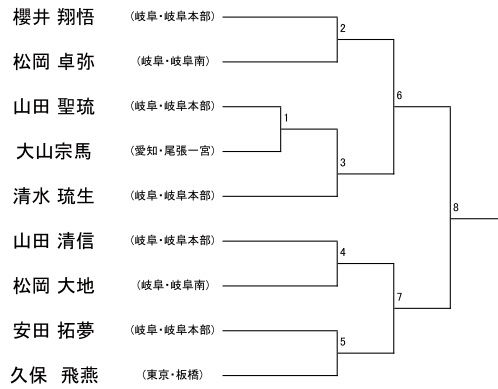

男子Jr

トウル 型

男子Jrの部

男子Jr

マッソギ

組手

男子Jrマイクロ級

男子Jrライト級

男子Jrミドル級

男子Jrハイパー級

女子Jr

トウル・マツソギ

型 組手

型 トウル

女子Jrの部

組手 マツソギ