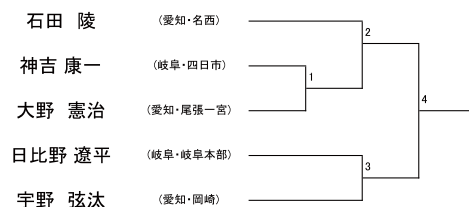

成年女子一・二段の部

成年男子 成年女子

マッソギ

組手

男子マイクロ級

男子ライト級

男子ミドル級

男子ヘビー級