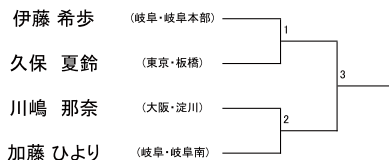

男子Jr

トウル 型

男子Jrの部

男子Jr

マッソギ

組手

男子Jrマイクロ級

男子Jrライト級

男子Jrミドル級

男子Jrハイパー級

女子Jr

トウル・マツソギ

型 組手

型 トウル

女子Jrの部

組手 マツソギ

女子Jrマイクロ級

女子Jrライト級

女子Jrヘビー級

成年男子 成年女子

トウル

型玉

成年男子一段の部

成年男子 二・三段の部