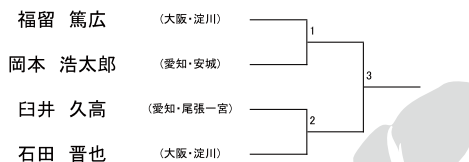

成年女子一・二段の部

成年男子 成年女子

マッソギ

組手

男子マイクロ級

男子ライト級

男子ミドル級

男子ヘビー級