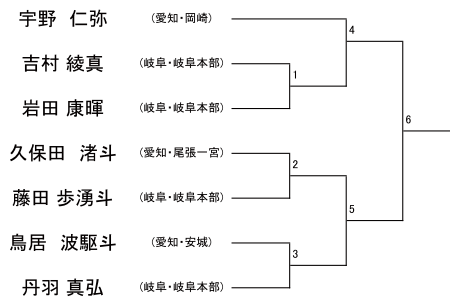

男子Jr

トウル 型

男子Jrの部

男子Jr

マッソギ

組手

男子Jrマイクロ級

男子Jrライト級

男子Jrミドル級

男子Jrハイパー級

女子Jr

トウル・マツソギ

型 組手

型 トウル

女子Jrの部

組手 マツソギ