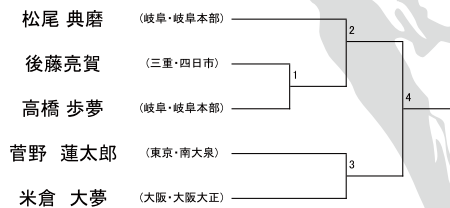

男子Jr

マッソギ

組手

男子Jrマイクロ級

男子Jrライト級

男子Jrミドル級

男子Jrハイパー級