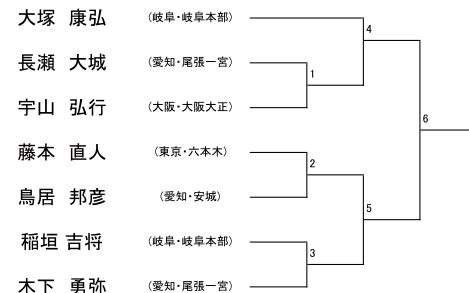

成年女子一・二段の部

成年男子 成年女子

マッソギ

組手

男子マイクロ級

男子ライト級

男子ミドル級

男子ヘビー級