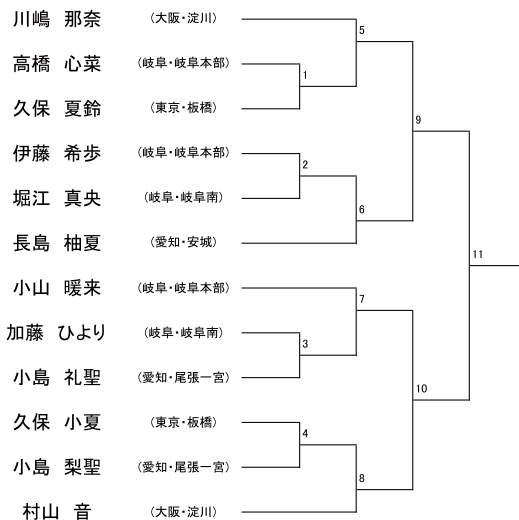

男子Jr

トウル 型

男子Jrの部

男子Jr

マッソギ

組手

男子Jrマイクロ級

男子Jrライト級

男子Jrミドル級

男子Jrハイパー級

女子Jr

トウル・マツソギ

型 組手

型 トウル

女子Jrの部

組手 マツソギ

女子Jrマイクロ級

女子Jrライト級

女子Jrヘビー級

成年男子 成年女子

トウル

型玉

成年男子一段の部

成年男子 二・三段の部