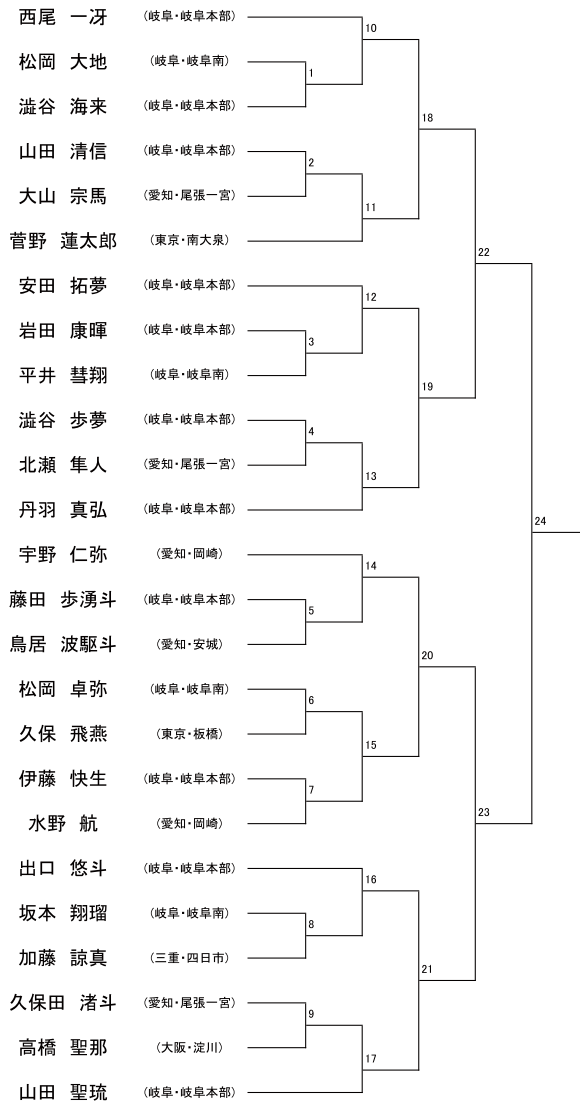

男子Jr

トウル 型

男子Jrの部

男子Jr

マッソギ

組手

男子Jrマイクロ級

男子Jrライト級

男子Jrミドル級

男子Jrハイパー級

女子Jr

トウル・マツソギ

型 組手

型 トウル

女子Jrの部

組手 マツソギ