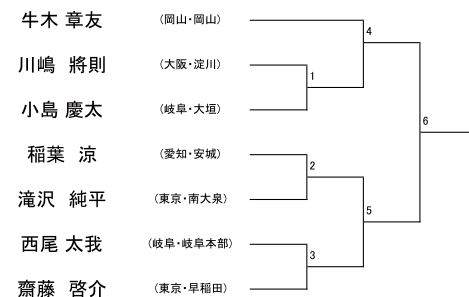

成年女子一・二段の部

成年男子 成年女子

マッソギ

組手

男子マイクロ級

男子ライト級

男子ミドル級

男子ヘビー級