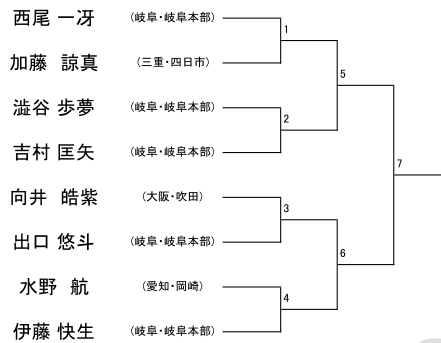

男子Jr

トウル 型

男子Jrの部

男子Jr

マッソギ

組手

男子Jrマイクロ級

男子Jrライト級

男子Jrミドル級

男子Jrハイパー級

女子Jr

トウル・マツソギ

型 組手

型 トウル

女子Jrの部

組手 マツソギ