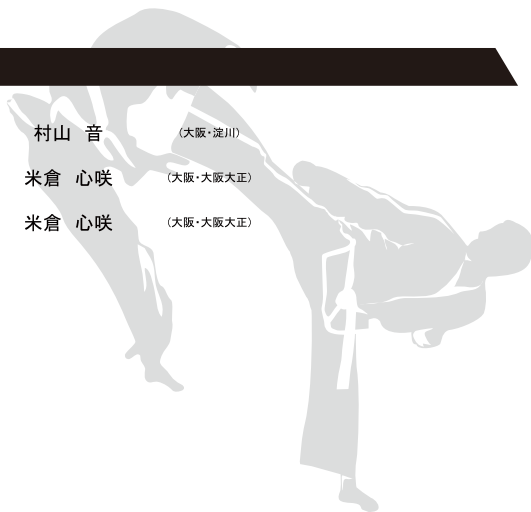

女子Jr

トウル・マツソギ

型 組手

型 トウル

女子Jrの部

組手 マツソギ

女子Jrマイクロ級

女子Jrライト級

女子Jrヘビー級