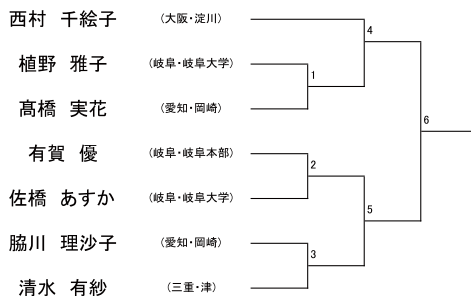

女子Jrマイクロ級

女子Jrライト級

女子Jrヘビー級

成年男子 成年女子

トウル

型玉

成年男子一段の部

成年男子 二・三段の部

成年女子一・二段の部

成年男子 成年女子

マッソギ

組手

男子マイクロ級

男子ライト級

男子ミドル級

男子ヘビー級