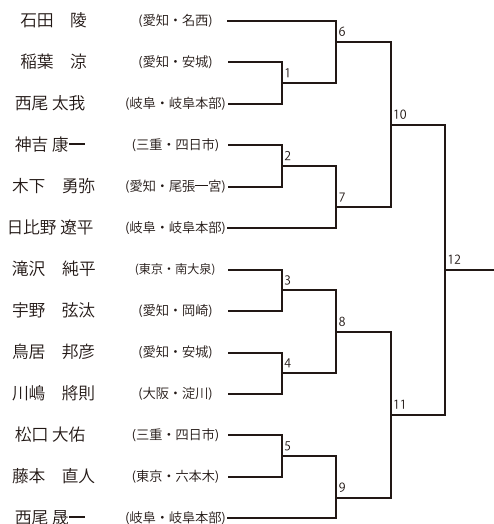

男子Jrミドル級

男子Jrハイパー級

女子Jr

トウル・マツソギ

型 組手

型 トウル

女子Jrの部

組手 マツソギ

女子Jrマイクロ級

女子Jrライト級

女子Jrヘビー級

成年男子 成年女子

トウル

型玉

成年男子一段の部

成年男子 二・三段の部

成年女子一・二段の部

成年男子 成年女子

マッソギ

組手

男子マイクロ級

男子ライト級

男子ミドル級

男子ヘビー級