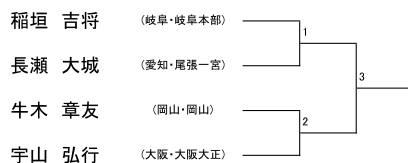

女子Jrマイクロ級

女子Jrライト級

女子Jrヘビー級

成年男子 成年女子

トウル

型玉

成年男子一段の部

成年男子 二・三段の部

成年女子一・二段の部

成年男子 成年女子

マッソギ

組手

男子マイクロ級

男子ライト級

男子ミドル級

男子ヘビー級