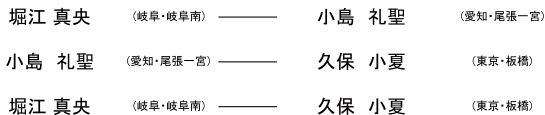

女子Jr

トウル・マツソギ

型 組手

型 トウル

女子Jrの部

組手 マツソギ

女子Jrマイクロ級

女子Jrライト級

女子Jrヘビー級